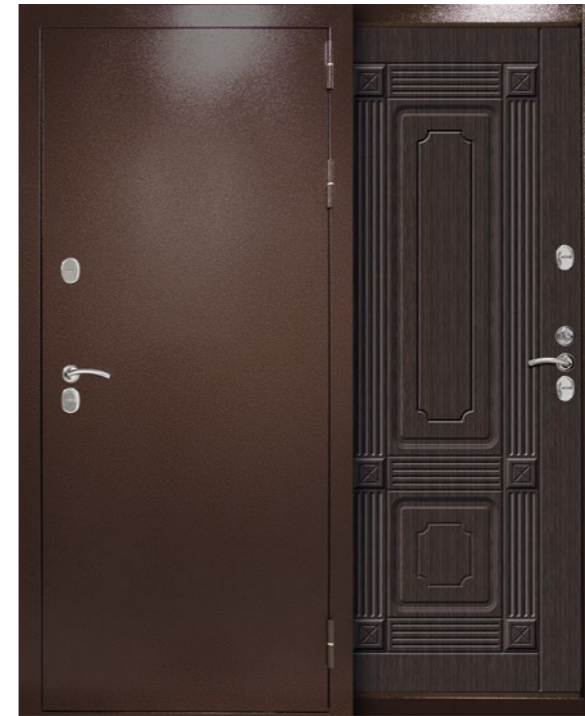

## МОРОЗОУСТОЙЧИВАЯ ДВЕРЬ С ТЕРМОРАЗРЫВОМ РАМЫ И ПОЛОТНА.

**ТЕРМАЛЬ ВЕНГЕ**  
Внешняя сторона:  
металл, медный антик.  
Внутренняя сторона:  
панель МДФ, венге.

**ТЕРМАЛЬ БЕЛЕНый ДУБ**  
Внешняя сторона:  
металл, медный антик.  
Внутренняя сторона:  
панель МДФ, беленый дуб.

## ХАРАКТЕРИСТИКИ

- Основной замок: Гардиан 30.01 сувальдный, комплектуется 4-мя ключами.
- Дополнительный замок: Гардиан 30.15 нажимной ручкой, комплектуется 4-мя ключами.
- Толщина дверного полотна: 100 мм.
- Толщина стального листа: 1.5 мм.
- Антивандальное покрытие внешней стороны. Медный антик.
- Панель МДФ: 12 мм.
- Противосъемные ригели: 3 шт.
- Три петли на подшипниках.
- Эксцентрик с возможностью регулировки притвора.
- Звуко- и теплоизоляция: минеральная вата плотностью 100 кг/м<sup>3</sup>. + жесткий пенополистирол. Терморазрыв рамы и полотна.
- Три контура уплотнения.
- Декоративные накладки на замки с защитными шторками.
- Усиление замковой зоны.
- Независимая ночная задвижка.
- Возможна установка на улицу\*.